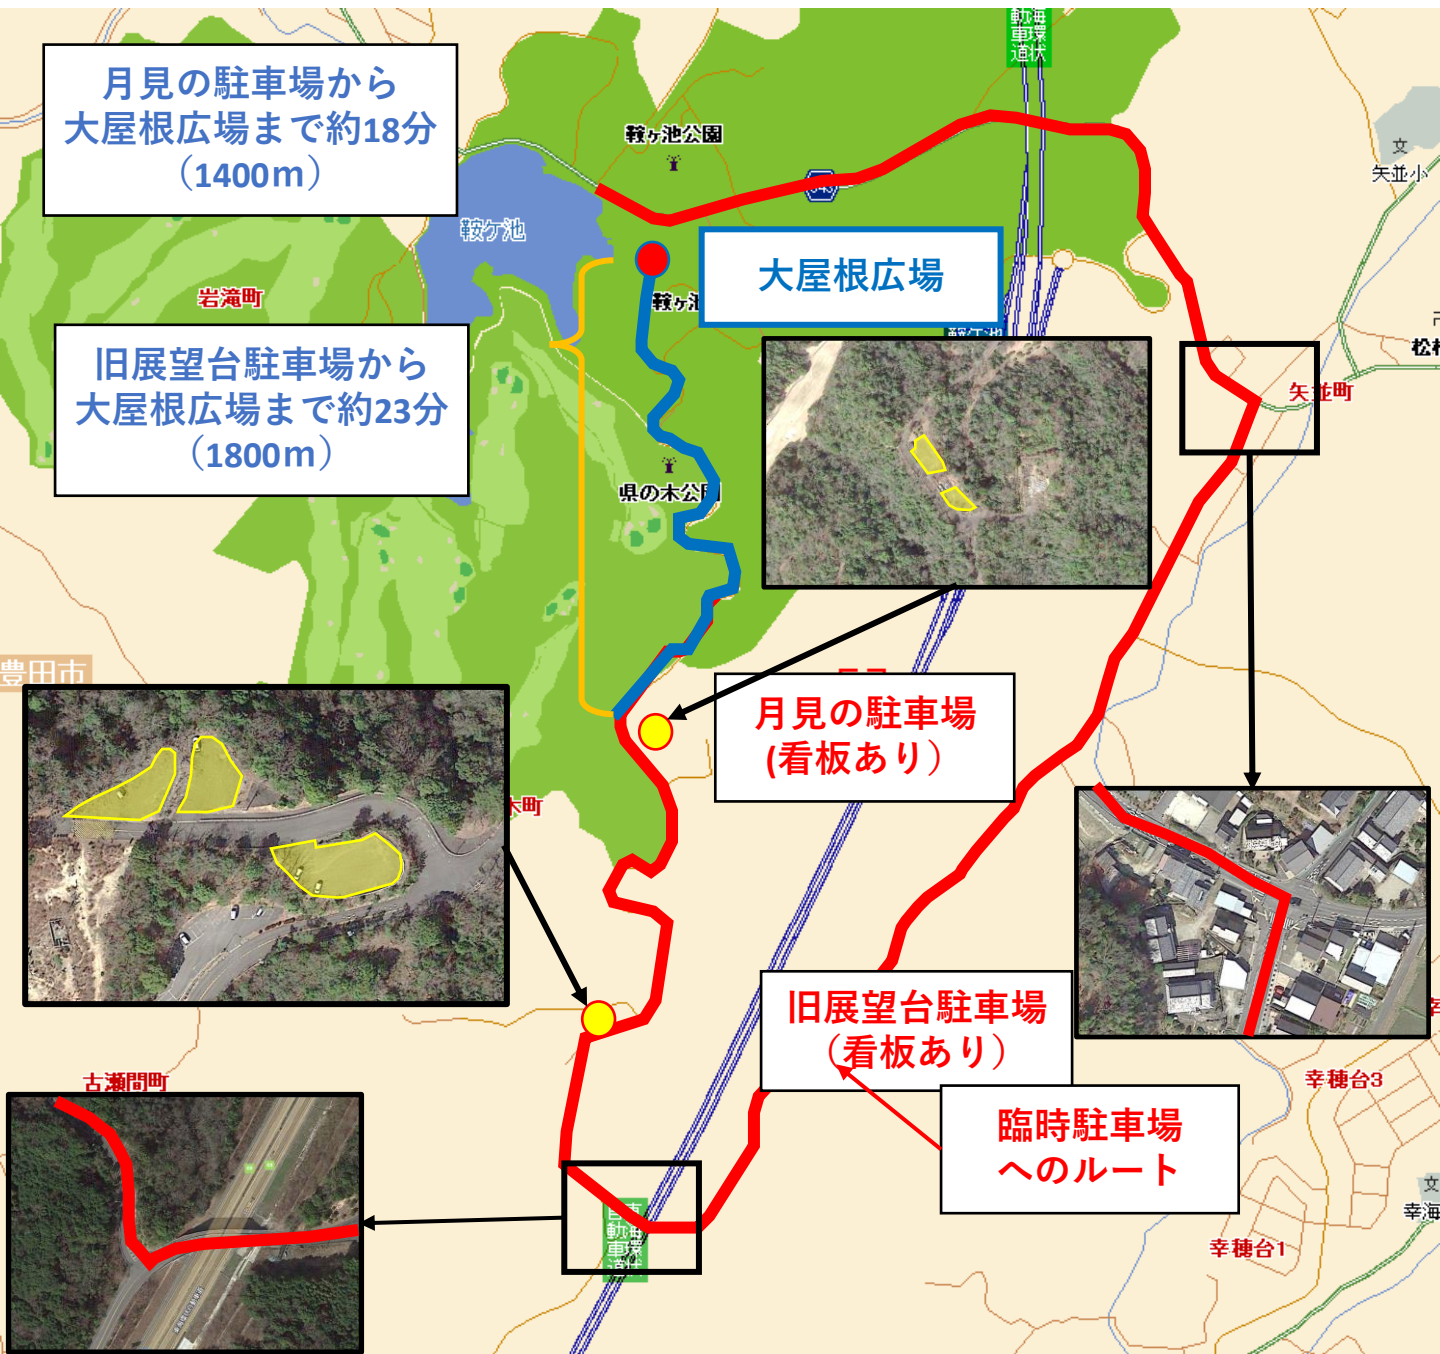

# 臨時駐車場ののご案内

3/22~3/23につきましては、下図の場所に臨時駐車場を開放しております。渋滞緩和にご協力をお願いいたします。

Googleマップで【鞍ヶ池 旧展望台 跡地広場】と検索してください

※通行については、近隣住民の方のご迷惑とならないように安全運転をお願いいたします。  
※古瀬間御嶽神社駐車場へは、駐車しないでください。  
※鞍ヶ池公園駐車場の臨時看板の設置された駐車場のみご使用ください。

# 臨時駐車場ののご案内

3/22~3/23につきましては、下図の場所に臨時駐車場を開放しております。渋滞緩和にご協力をお願いいたします。

※通行については、近隣住民の方のご迷惑とならないように安全運転をお願いいたします。  
※古瀬間御嶽神社駐車場へは、駐車しないでください。  
※鞍ヶ池公園駐車場の臨時看板の設置された駐車場のみご使用ください。