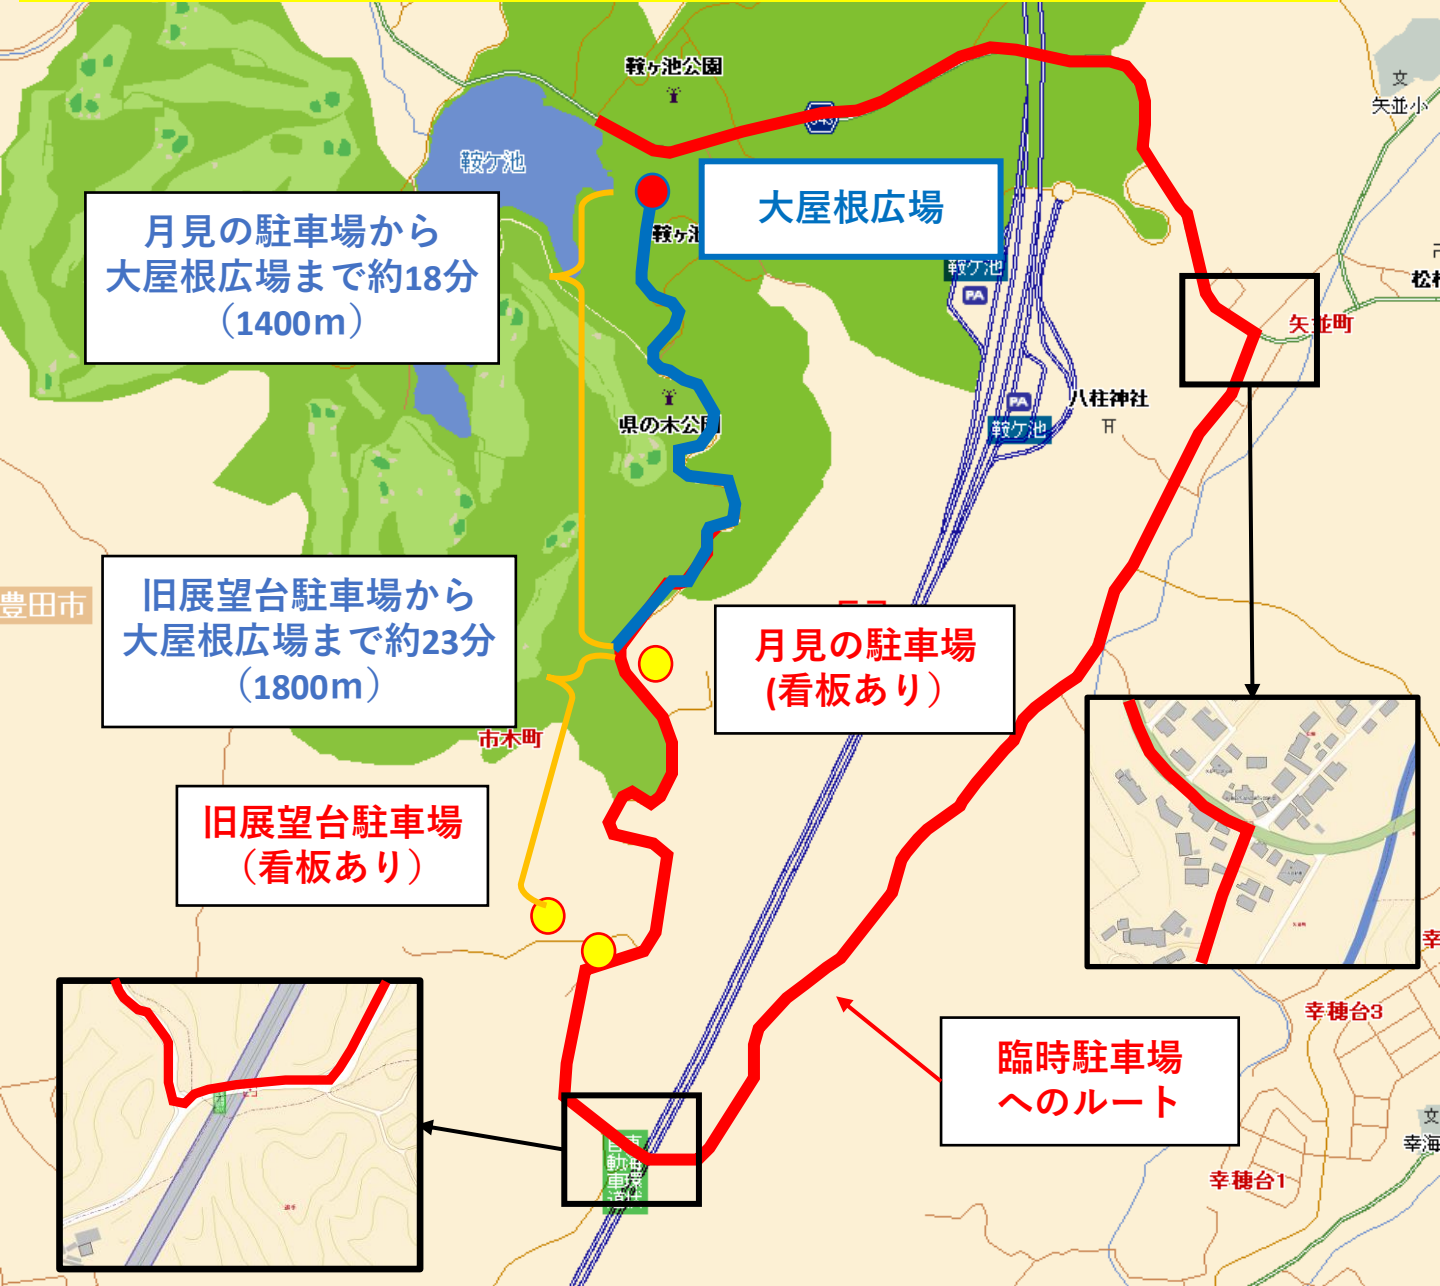

# 臨時駐車場ののご案内

3/22~3/23につきましては、下図の場所に臨時駐車場を開放しております。渋滞緩和にご協力をお願いいたします。

Googleマップで【鞍ヶ池 旧展望台 跡地広場】と検索してください

※通行については、近隣住民の方のご迷惑とならないように安全運転をお願いいたします。  
※古瀬間御嶽神社駐車場へは、駐車しないでください。  
※鞍ヶ池公園駐車場の臨時看板の設置された駐車場のみご使用ください。

# 臨時駐車場ののご案内

3/22~3/23につきましては、下図の場所に臨時駐車場を開放しております。渋滞緩和にご協力をお願いいたします。

※通行については、近隣住民の方のご迷惑とならないように安全運転をお願いいたします。  
※古瀬間御嶽神社駐車場へは、駐車しないでください。  
※鞍ヶ池公園駐車場の臨時看板の設置された駐車場のみご使用ください。