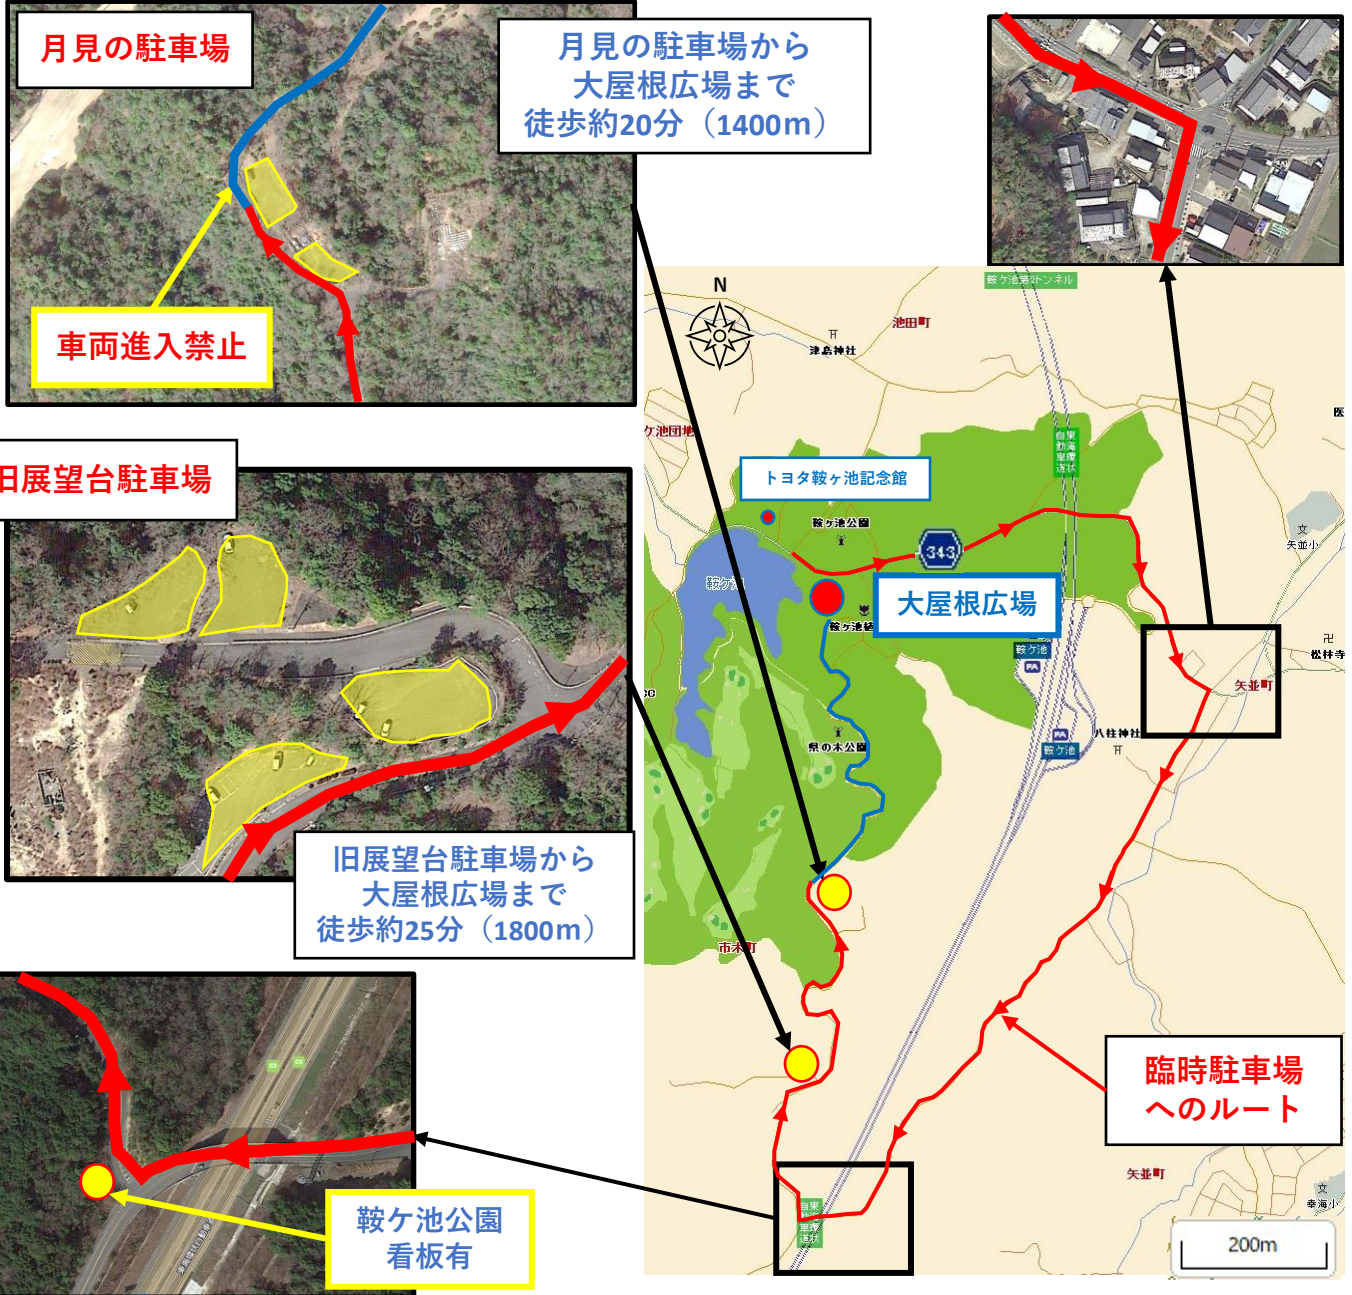

# 臨時駐車場ののご案内

4/29～5/7につきましては、下図の場所に臨時駐車場を開放しております。渋滞緩和にご協力をお願いいたします。

Googleマップで【鞍ヶ池 旧展望台 跡地広場】と検索してください

- ※通行については、近隣住民の方のご迷惑とならないように安全運転をお願いいたします。
- ※鞍ヶ池公園駐車場の臨時看板の設置された駐車場のみご使用ください。
- ※時間帯によっては、満車の場合がございます。
- ※駐車場のご利用は、AM10時～PM15時頃に混雑する傾向があります。お時間を調整してのご利用もご検討ください。
- ※道順につきましては、裏面をご確認ください。

# 臨時駐車場への道順

4/29~5/7につきましては、下図の場所に臨時駐車場を開放しております。渋滞緩和にご協力をお願いいたします。

Googleマップで【鞍ヶ池 旧展望台 跡地広場】と検索してください