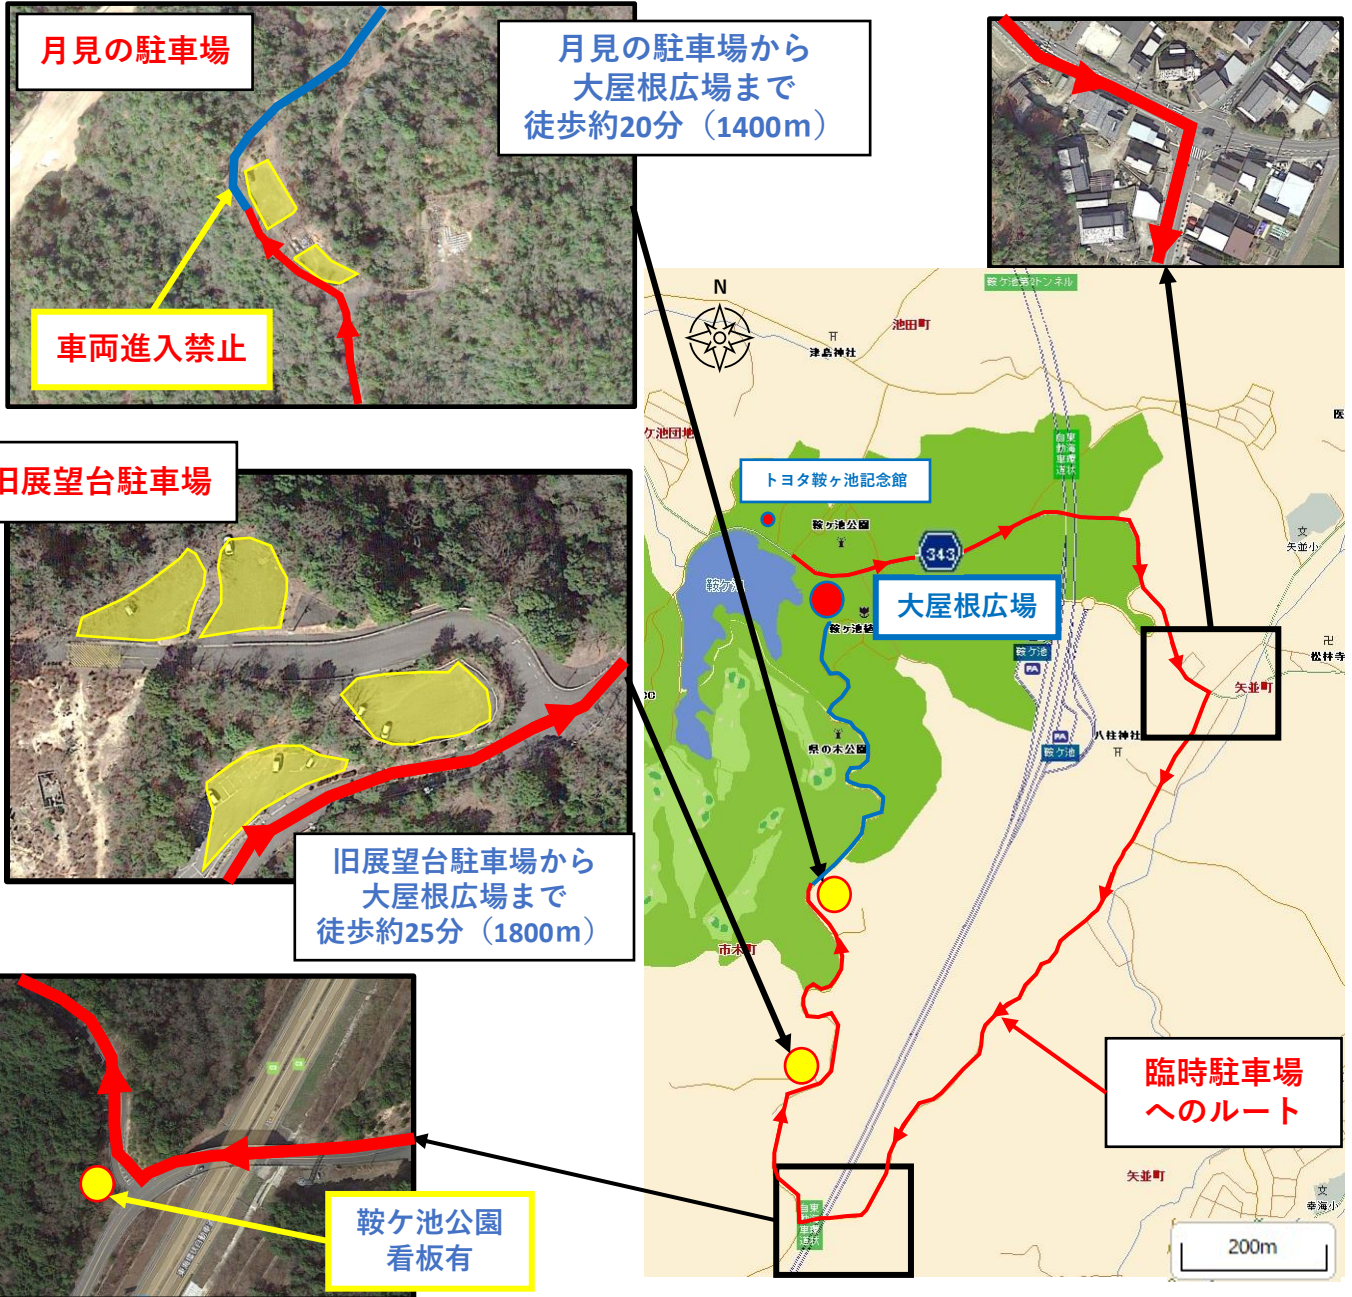

# 臨時駐車場ののご案内

**GW期間 (4/29~5/5)** につきましては、下図の場所に臨時駐車場を開放しております。**渋滞緩和**にご協力をお願いいたします。

**Googleマップで【鞍ヶ池 旧展望台 跡地広場】と検索してください**

- ※通行については、近隣住民の方のご迷惑とならないように安全運転をお願いいたします。
- ※鞍ヶ池公園駐車場の臨時看板の設置された駐車場のみご使用ください。
- ※時間帯によっては、満車の場合がございます。
- ※駐車場のご利用は、AM10時~PM15時頃に混雑する傾向があります。お時間を調整してのご利用もご検討ください。
- ※道順につきましては、裏面をご確認ください。

# 臨時駐車場への道順

**GW期間（4/29～5/5）**につきましては、下図の場所に臨時駐車場を開放しております。**渋滞緩和**にご協力をお願いいたします。

**Googleマップで【鞍ヶ池 旧展望台 跡地広場】と検索してください**